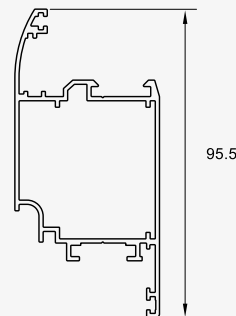

## مشخصات فنی:

- عرض فریم ۴۰ و ۶۰ و ۷۷ میلیمتر
- عرض لنگه ۴۵ میلیمتر
- ضخامت مقطع ۱/۲ تا ۱/۳ میلیمتر
- نصب آسان و دسترسی به پیراق آلات با توجه به دارا بودن استانداردهای اروپائی
- شیارهای پیرامون مناسب برای مجموعه لولای ۹ محوری ۲۰ میلیمتری
- همه نوارها از جنس EPDM
- امکان استفاده از شیشه از ضخامت ۴ الی ۲۲ میلیمتر
- امکان استفاده از گونیاهاى اکسترودى و دایکستى
- ممانعت از ورود آب و گرد و غبار با استفاده از نوار مرکزی
- سیستم مطمئن تخلیه آب وهوا
- امکان طراحی جذاب و زیبای درب و پنجره ها با پروفیل های استاندارد و مخصوص به صورت استاندارد و زاویه ای

## Technical Information:

- Frame width: 40, 60, 70 mm
- Vent width: 45 mm
- Thickness: 1/2 - 1/3 mm
- Through euro groove channel easy assembly and accessory supply.
- Perimetric groove is suitable for 9 axis and 20mm.
- Hinge mounting dimension.
- All gaskets EPDM
- Glass combination is between 4 - 22mm
- Possible of using press or die cast corner joints.
- Prevention of water and dust with central gasket.
- Secure air and water drainage system.
- Design of charming windows and doors with standard and special profiles with angle.

**ALP - 366**

Great Door Frame . فریم در بزرگ  
1.250 kg/m

**ALP - 309**

Small Window Vent . لنگه پنجره کوچک  
0.830 kg/m

**ALP - 301**

Window Vent . لنگه پنجره  
0.930 kg/m

**ALP - 302**

Internal Door Vent . لنگه در داخل بازشو  
1.075 kg/m

**ALP - 303**

لنگه در بیرون بازشو . External Door Vent  
1.070 kg/m

**ALP - 304**

سپری . Transom  
0.930 kg/m

**ALP - 311**

سپری کوچک . Small Transom  
0.770 kg/m

**ALP - 310**

پروفیل تحتانی در . Bottom Doors profile  
1.295 kg/m