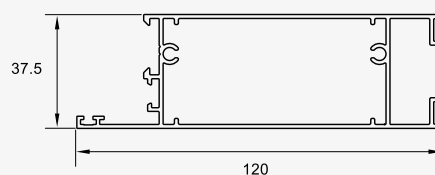

## مشخصات فنی:

- عرض فریم ۴۰ و ۶۰ و ۷۷ میلیمتر
- عرض لنگه ۴۵ میلیمتر
- ضخامت مقطع ۱/۲ تا ۱/۳ میلیمتر
- نصب آسان و دسترسی به پیراق آلات با توجه به دارا بودن استانداردهای اروپائی
- شیارهای پیرامون مناسب برای مجموعه لولای ۹ محوری ۲۰ میلیمتری
- همه نوارها از جنس EPDM
- امکان استفاده از شیشه از ضخامت ۴ الی ۲۲ میلیمتر
- امکان استفاده از گونیاهاى اکسترودى و دایکستى
- ممانعت از ورود آب و گرد و غبار با استفاده از نوار مرکزی
- سیستم مطمئن تخلیه آب وهوا
- امکان طراحی جذاب و زیبای درب و پنجره ها با پروفیل های استاندارد و مخصوص به صورت استاندارد و زاویه ای

## Technical Information:

- Frame width: 40, 60, 70 mm
- Vent width: 45 mm
- Thickness: 1/2 - 1/3 mm
- Through euro groove channel easy assembly and accessory supply.
- Perimetric groove is suitable for 9 axis and 20mm.
- Hinge mounting dimension.
- All gaskets EPDM
- Glass combination is between 4 - 22mm
- Possible of using press or die cast corner joints.
- Prevention of water and dust with central gasket.
- Secure air and water drainage system.
- Design of charming windows and doors with standard and special profiles with angle.

**ALP - 303**

لنگه در بیرون بازشو . External Door Vent  
1.070 kg/m

**ALP - 304**

سپری . Transom  
0.930 kg/m

**ALP - 311**

سپری کوچک . Small Transom  
0.770 kg/m

**ALP - 310**

پروفیل تحتانی در . Bottom Doors profile  
1.295 kg/m