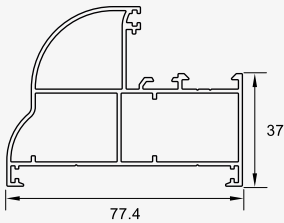

## مشخصات فنی:

- عرض فریم ۴۰ و ۶۰ و ۷۷ میلیمتر
- عرض لنگه ۴۵ میلیمتر
- ضخامت مقطع ۱/۲ تا ۱/۳ میلیمتر
- نصب آسان و دسترسی به پیراق آلات با توجه به دارا بودن استانداردهای اروپائی
- شیارهای پیرامون مناسب برای مجموعه لولای ۹ محوری ۲۰ میلیمتری
- همه نوارها از جنس EPDM
- امکان استفاده از شیشه از ضخامت ۴ الی ۲۲ میلیمتر
- امکان استفاده از گونیاهاى اکسترودى و دایکستى
- ممانعت از ورود آب و گرد و غبار با استفاده از نوار مرکزی
- سیستم مطمئن تخلیه آب وهوا
- امکان طراحی جذاب و زیبای درب و پنجره ها با پروفیل های استاندارد و مخصوص به صورت استاندارد و زاویه ای

## Technical Information:

- Frame width: 40, 60, 70 mm
- Vent width: 45 mm
- Thickness: 1/2 - 1/3 mm
- Through euro groove channel easy assembly and accessory supply.
- Perimetric groove is suitable for 9 axis and 20mm.
- Hinge mounting dimension.
- All gaskets EPDM
- Glass combination is between 4 - 22mm
- Possible of using press or die cast corner joints.
- Prevention of water and dust with central gasket.
- Secure air and water drainage system.
- Design of charming windows and doors with standard and special profiles with angle.

**ALP - 300**

Window Frame . فریم پنجره  
0.755 kg/m

**ALP - 307**

Small Window Frame . فریم پنجره کوچک  
0.670 kg/m

**ALP - 306**

Door Frame . فریم در  
1.060 kg/m

**ALP - 308**

Door Frame . فریم در  
1.475 kg/m

**ALP - 366**

Great Door Frame . فریم در بزرگ  
1.250 kg/m

**ALP - 309**

Small Window Vent . لنگه پنجره کوچک  
0.830 kg/m

**ALP - 301**

Window Vent . لنگه پنجره  
0.930 kg/m

**ALP - 302**

Internal Door Vent . لنگه در داخل بازشو  
1.075 kg/m