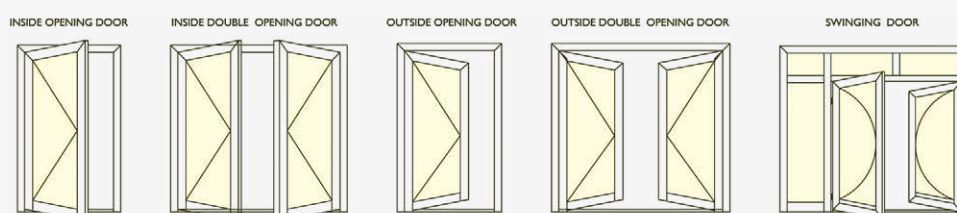

## مشخصات فنی:

- عرض فریم ۴۰ و ۶۰ و ۷۷ میلیمتر
- عرض لنگه ۴۵ میلیمتر
- ضخامت مقطع ۱/۲ تا ۱/۳ میلیمتر
- نصب آسان و دسترسی به پیراق آلات با توجه به دارا بودن استانداردهای اروپائی
- شیارهای پیرامون مناسب برای مجموعه لولای ۹ محوری ۲۰ میلیمتری
- همه نوارها از جنس EPDM
- امکان استفاده از شیشه از ضخامت ۴ الی ۲۲ میلیمتر
- امکان استفاده از گونیاهاى اکسترودى و دایکستى
- ممانعت از ورود آب و گرد و غبار با استفاده از نوار مرکزی
- سیستم مطمئن تخلیه آب وهوا
- امکان طراحی جذاب و زیبای درب و پنجره ها با پروفیل های استاندارد و مخصوص به صورت استاندارد و زاویه ای

## Technical Information:

- Frame width: 40, 60, 70 mm
- Vent width: 45 mm
- Thickness: 1/2 - 1/3 mm
- Through euro groove channel easy assembly and accessory supply.
- Perimetric groove is suitable for 9 axis and 20mm.
- Hinge mounting dimension.
- All gaskets EPDM
- Glass combination is between 4 - 22mm
- Possible of using press or die cast corner joints.
- Prevention of water and dust with central gasket.
- Secure air and water drainage system.
- Design of charming windows and doors with standard and special profiles with angle.