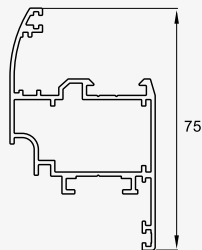

## مشخصات فنی:

- عرض فریم ۴۰ و ۶۰ و ۷۷ میلیمتر
- عرض لنگه ۴۵ میلیمتر
- ضخامت مقطع ۱/۲ تا ۱/۳ میلیمتر
- نصب آسان و دسترسی به پیراق آلات با توجه به دارا بودن استانداردهای اروپائی
- شیارهای پیرامون مناسب برای مجموعه لولای ۹ محوری ۲۰ میلیمتری
- همه نوارها از جنس EPDM
- امکان استفاده از شیشه از ضخامت ۴ الی ۲۲ میلیمتر
- امکان استفاده از گونیاهاى اکسترودى و دایکستى
- ممانعت از ورود آب و گرد و غبار با استفاده از نوار مرکزی
- سیستم مطمئن تخلیه آب وهوا
- امکان طراحی جذاب و زیبای درب و پنجره ها با پروفیل های استاندارد و مخصوص به صورت استاندارد و زاویه ای

## Technical Information:

- Frame width: 40, 60, 70 mm
- Vent width: 45 mm
- Thickness: 1/2 - 1/3 mm
- Through euro groove channel easy assembly and accessory supply.
- Perimetric groove is suitable for 9 axis and 20mm.
- Hinge mounting dimension.
- All gaskets EPDM
- Glass combination is between 4 - 22mm
- Possible of using press or die cast corner joints.
- Prevention of water and dust with central gasket.
- Secure air and water drainage system.
- Design of charming windows and doors with standard and special profiles with angle.

**ALP - 300**

Window Frame . فریم پنجره  
0.755 kg/m

**ALP - 307**

Small Window Frame . فریم پنجره کوچک  
0.670 kg/m

**ALP - 306**

Door Frame . فریم در  
1.060 kg/m

**ALP - 308**

Door Frame . فریم در  
1.475 kg/m

**ALP - 366**

Great Door Frame . فریم در بزرگ  
1.250 kg/m

**ALP - 309**

Small Window Vent . لنگه پنجره کوچک  
0.830 kg/m

**ALP - 301**

Window Vent . لنگه پنجره  
0.930 kg/m

**ALP - 302**

Internal Door Vent . لنگه در داخل بازشو  
1.075 kg/m