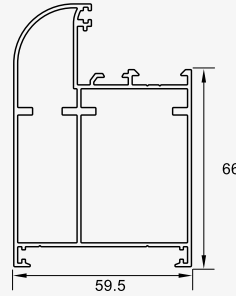

## مشخصات فنی:

- عرض فریم ۴۰ و ۶۰ و ۷۷ میلیمتر
- عرض لنگه ۴۵ میلیمتر
- ضخامت مقطع ۱/۲ تا ۱/۳ میلیمتر
- نصب آسان و دسترسی به پیراق آلات با توجه به دارا بودن استانداردهای اروپائی
- شیارهای پیرامون مناسب برای مجموعه لولای ۹ محوری ۲۰ میلیمتری
- همه نوارها از جنس EPDM
- امکان استفاده از شیشه از ضخامت ۴ الی ۲۲ میلیمتر
- امکان استفاده از گونیاهاى اکسترودى و دایکستى
- ممانعت از ورود آب و گرد و غبار با استفاده از نوار مرکزی
- سیستم مطمئن تخلیه آب وهوا
- امکان طراحی جذاب و زیبای درب و پنجره ها با پروفیل های استاندارد و مخصوص به صورت استاندارد و زاویه ای

## Technical Information:

- Frame width: 40, 60, 70 mm
- Vent width: 45 mm
- Thickness: 1/2 - 1/3 mm
- Through euro groove channel easy assembly and accessory supply.
- Perimetric groove is suitable for 9 axis and 20mm.
- Hinge mounting dimension.
- All gaskets EPDM
- Glass combination is between 4 - 22mm
- Possible of using press or die cast corner joints.
- Prevention of water and dust with central gasket.
- Secure air and water drainage system.
- Design of charming windows and doors with standard and special profiles with angle.

**ALP - 300**

Window Frame . فریم پنجره  
0.755 kg/m

**ALP - 307**

Small Window Frame . فریم پنجره کوچک  
0.670 kg/m

**ALP - 306**

Door Frame . فریم در  
1.060 kg/m

**ALP - 308**

Door Frame . فریم در  
1.475 kg/m

**ALP - 366**

Great Door Frame . فریم در بزرگ  
1.250 kg/m

**ALP - 309**

Small Window Vent . لنگه پنجره کوچک  
0.830 kg/m

**ALP - 301**

Window Vent . لنگه پنجره  
0.930 kg/m

**ALP - 302**

Internal Door Vent . لنگه در داخل بازشو  
1.075 kg/m