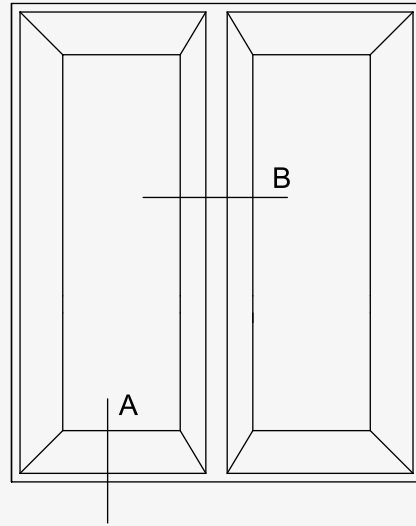

## مشخصات فنی:

- عرض فریم ۴۰ و ۶۰ و ۷۷ میلیمتر
- عرض لنگه ۴۵ میلیمتر
- ضخامت مقطع ۱/۲ تا ۱/۳ میلیمتر
- نصب آسان و دسترسی به پیراق آلات با توجه به دارا بودن استانداردهای اروپائی
- شیارهای پیرامون مناسب برای مجموعه لولای ۹ محوری ۲۰ میلیمتری
- همه نوارها از جنس EPDM
- امکان استفاده از شیشه از ضخامت ۴ الی ۲۲ میلیمتر
- امکان استفاده از گونیاهاى اکسترودى و دایکستى
- ممانعت از ورود آب و گرد و غبار با استفاده از نوار مرکزی
- سیستم مطمئن تخلیه آب وهوا
- امکان طراحی جذاب و زیبای درب و پنجره ها با پروفیل های استاندارد و مخصوص به صورت استاندارد و زاویه ای

## Technical Information:

- Frame width: 40, 60, 70 mm
- Vent width: 45 mm
- Thickness: 1/2 - 1/3 mm
- Through euro groove channel easy assembly and accessory supply.
- Perimetric groove is suitable for 9 axis and 20mm.
- Hinge mounting dimension.
- All gaskets EPDM
- Glass combination is between 4 - 22mm
- Possible of using press or die cast corner joints.
- Prevention of water and dust with central gasket.
- Secure air and water drainage system.
- Design of charming windows and doors with standard and special profiles with angle.

ALP - 215

لوله محوری . Pipe Instead Angel  
0.745 kg/m

ALP - 329

لوله محوری کوچک . Pipe Instead Angel  
0.530 kg/m

نقشه مونتاژی  
Assembling Drawing

Section A

Section B