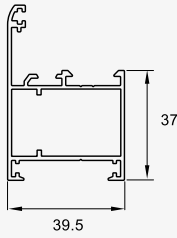

## مشخصات فنی:

- عرض فریم ۴۰ و ۶۰ و ۷۷ میلیمتر
- عرض لنگه ۴۵ میلیمتر
- ضخامت مقطع ۱/۲ تا ۱/۳ میلیمتر
- نصب آسان و دسترسی به پیراق آلات با توجه به دارا بودن استانداردهای اروپائی
- شیارهای پیرامون مناسب برای مجموعه لولای ۹ محوری ۲۰ میلیمتری
- همه نوارها از جنس EPDM
- امکان استفاده از شیشه از ضخامت ۴ الی ۲۲ میلیمتر
- امکان استفاده از گونیاهاى اکسترودى و دایکستى
- ممانعت از ورود آب و گرد و غبار با استفاده از نوار مرکزی
- سیستم مطمئن تخلیه آب وهوا
- امکان طراحی جذاب و زیبای درب و پنجره ها با پروفیل های استاندارد و مخصوص به صورت استاندارد و زاویه ای

## Technical Information:

- Frame width: 40, 60, 70 mm
- Vent width: 45 mm
- Thickness: 1/2 - 1/3 mm
- Through euro groove channel easy assembly and accessory supply.
- Perimetric groove is suitable for 9 axis and 20mm.
- Hinge mounting dimension.
- All gaskets EPDM
- Glass combination is between 4 - 22mm
- Possible of using press or die cast corner joints.
- Prevention of water and dust with central gasket.
- Secure air and water drainage system.
- Design of charming windows and doors with standard and special profiles with angle.

**ALP - 366**

Great Door Frame . فریم در بزرگ  
1.250 kg/m

**ALP - 309**

Small Window Vent . لنگه پنجره کوچک  
0.830 kg/m

**ALP - 301**

Window Vent . لنگه پنجره  
0.930 kg/m

**ALP - 302**

Internal Door Vent . لنگه در داخل بازشو  
1.075 kg/m