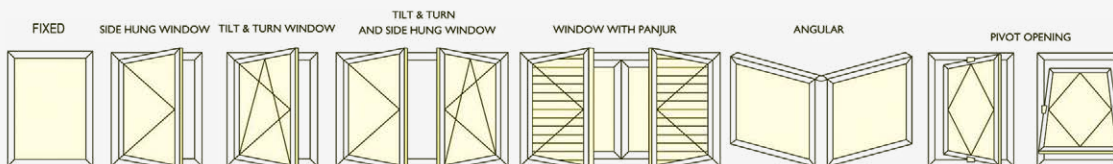

## مشخصات فنی:

- عرض فریم ۴۰ و ۶۰ و ۷۷ میلیمتر
- عرض لنگه ۴۵ میلیمتر
- ضخامت مقطع ۱/۲ تا ۱/۳ میلیمتر
- نصب آسان و دسترسی به پیراق آلات با توجه به دارا بودن استانداردهای اروپائی
- شیارهای پیرامون مناسب برای مجموعه لولای ۹ محوری ۲۰ میلیمتری
- همه نوارها از جنس EPDM
- امکان استفاده از شیشه از ضخامت ۴ الی ۲۲ میلیمتر
- امکان استفاده از گونیاهاى اکسترودى و دایکستى
- ممانعت از ورود آب و گرد و غبار با استفاده از نوار مرکزی
- سیستم مطمئن تخلیه آب وهوا
- امکان طراحی جذاب و زیبای درب و پنجره ها با پروفیل های استاندارد و مخصوص به صورت استاندارد و زاویه ای

## Technical Information:

- Frame width: 40, 60, 70 mm
- Vent width: 45 mm
- Thickness: 1/2 - 1/3 mm
- Through euro groove channel easy assembly and accessory supply.
- Perimetric groove is suitable for 9 axis and 20mm.
- Hinge mounting dimension.
- All gaskets EPDM
- Glass combination is between 4 - 22mm
- Possible of using press or die cast corner joints.
- Prevention of water and dust with central gasket.
- Secure air and water drainage system.
- Design of charming windows and doors with standard and special profiles with angle.