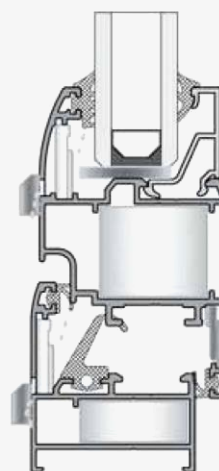

## مشخصات فنی:

- عرض فریم ۴۰ و ۶۰ و ۷۷ میلیمتر
- عرض لنگه ۴۵ میلیمتر
- ضخامت مقطع ۱/۲ تا ۱/۳ میلیمتر
- نصب آسان و دسترسی به پیراق آلات با توجه به دارا بودن استانداردهای اروپائی
- شیارهای پیرامون مناسب برای مجموعه لولای ۹ محوری ۲۰ میلیمتری
- همه نوارها از جنس EPDM
- امکان استفاده از شیشه از ضخامت ۴ الی ۲۲ میلیمتر
- امکان استفاده از گونیاهاى اکسترودى و دایکستى
- ممانعت از ورود آب و گرد و غبار با استفاده از نوار مرکزی
- سیستم مطمئن تخلیه آب وهوا
- امکان طراحی جذاب و زیبای درب و پنجره ها با پروفیل های استاندارد و مخصوص به صورت استاندارد و زاویه ای

## Technical Information:

- Frame width: 40, 60, 70 mm
- Vent width: 45 mm
- Thickness: 1/2 - 1/3 mm
- Through euro groove channel easy assembly and accessory supply.
- Perimetric groove is suitable for 9 axis and 20mm.
- Hinge mounting dimension.
- All gaskets EPDM
- Glass combination is between 4 - 22mm
- Possible of using press or die cast corner joints.
- Prevention of water and dust with central gasket.
- Secure air and water drainage system.
- Design of charming windows and doors with standard and special profiles with angle.

**ALP - 366**

Great Door Frame . فریم در بزرگ  
1.250 kg/m

**ALP - 309**

Small Window Vent . لنگه پنجره کوچک  
0.830 kg/m

**ALP - 301**

Window Vent . لنگه پنجره  
0.930 kg/m

**ALP - 302**

Internal Door Vent . لنگه در داخل بازشو  
1.075 kg/m