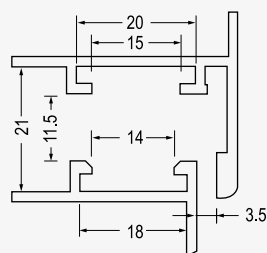

## مشخصات فنی:

- عرض فریم ۴۰ و ۶۰ و ۷۷ میلیمتر
- عرض لنگه ۴۵ میلیمتر
- ضخامت مقطع ۱/۲ تا ۱/۳ میلیمتر
- نصب آسان و دسترسی به پیراق آلات با توجه به دارا بودن استانداردهای اروپائی
- شیارهای پیرامون مناسب برای مجموعه لولای ۹ محوری ۲۰ میلیمتری
- همه نوارها از جنس EPDM
- امکان استفاده از شیشه از ضخامت ۴ الی ۲۲ میلیمتر
- امکان استفاده از گونیاهاى اکسترودى و دایکستى
- ممانعت از ورود آب و گرد و غبار با استفاده از نوار مرکزی
- سیستم مطمئن تخلیه آب وهوا
- امکان طراحی جذاب و زیبای درب و پنجره ها با پروفیل های استاندارد و مخصوص به صورت استاندارد و زاویه ای

## Technical Information:

- Frame width: 40, 60, 70 mm
- Vent width: 45 mm
- Thickness: 1/2 - 1/3 mm
- Through euro groove channel easy assembly and accessory supply.
- Perimetric groove is suitable for 9 axis and 20mm.
- Hinge mounting dimension.
- All gaskets EPDM
- Glass combination is between 4 - 22mm
- Possible of using press or die cast corner joints.
- Prevention of water and dust with central gasket.
- Secure air and water drainage system.
- Design of charming windows and doors with standard and special profiles with angle.