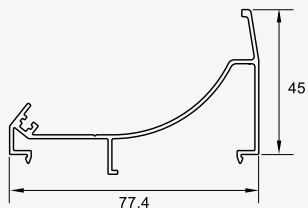

**ALP - 305**

پروفیل میانی دولنگه . Inverter  
0.870 kg/m

**ALP - 321**

زهوار دوجداره . Glazing Bead  
0.220 kg/m

**ALP - 322**

زهوار دوجداره . Glazing Bead  
0.250 kg/m

**ALP - 323**

زهوار تک جداره . Glazing Bead  
0.300 kg/m

ALP - 326

پروفیل گردان فریم بزرگ . Angel Adapter  
0.615 kg/m

ALP - 225

پروفیل گردان فریم . Angel Adapter  
0.500 kg/m

ALP - 327

پروفیل گردان فریم کوچک . Angel Adapter  
0.365 kg/m

ALP - 328

لوله محوری بزرگ . Pipe Instead Angel  
1.000 kg/m