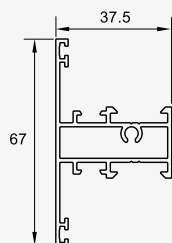

## مشخصات فنی:

- عرض فریم ۴۰ و ۶۰ و ۷۷ میلیمتر
- عرض لنگه ۴۵ میلیمتر
- ضخامت مقطع ۱/۲ تا ۱/۳ میلیمتر
- نصب آسان و دسترسی به پیراق آلات با توجه به دارا بودن استانداردهای اروپائی
- شیارهای پیرامون مناسب برای مجموعه لولای ۹ محوری ۲۰ میلیمتری
- همه نوارها از جنس EPDM
- امکان استفاده از شیشه از ضخامت ۴ الی ۲۲ میلیمتر
- امکان استفاده از گونیاهاى اکسترودى و دایکستى
- ممانعت از ورود آب و گرد و غبار با استفاده از نوار مرکزی
- سیستم مطمئن تخلیه آب وهوا
- امکان طراحی جذاب و زیبای درب و پنجره ها با پروفیل های استاندارد و مخصوص به صورت استاندارد و زاویه ای

## Technical Information:

- Frame width: 40, 60, 70 mm
- Vent width: 45 mm
- Thickness: 1/2 - 1/3 mm
- Through euro groove channel easy assembly and accessory supply.
- Perimetric groove is suitable for 9 axis and 20mm.
- Hinge mounting dimension.
- All gaskets EPDM
- Glass combination is between 4 - 22mm
- Possible of using press or die cast corner joints.
- Prevention of water and dust with central gasket.
- Secure air and water drainage system.
- Design of charming windows and doors with standard and special profiles with angle.

**ALP - 366**

Great Door Frame . فریم در بزرگ  
1.250 kg/m

**ALP - 309**

Small Window Vent . لنگه پنجره کوچک  
0.830 kg/m

**ALP - 301**

Window Vent . لنگه پنجره  
0.930 kg/m

**ALP - 302**

Internal Door Vent . لنگه در داخل بازشو  
1.075 kg/m

**ALP - 303**

لنگه در بیرون بازشو . External Door Vent  
1.070 kg/m

**ALP - 304**

سپری . Transom  
0.930 kg/m

**ALP - 311**

سپری کوچک . Small Transom  
0.770 kg/m

**ALP - 310**

پروفیل تحتانی در . Bottom Doors profile  
1.295 kg/m