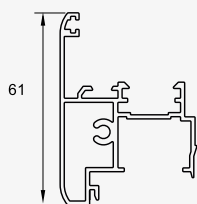

ALP - 305

پروفیل میانی دولنگه . Inverter
0.870 kg/m

ALP - 321

زهوار دوجداره . Glazing Bead
0.220 kg/m

ALP - 322

زهوار دوجداره . Glazing Bead
0.250 kg/m

ALP - 323

زهوار تک جداره . Glazing Bead
0.300 kg/m