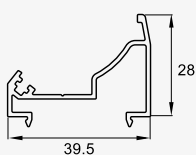

## مشخصات فنی:

- عرض فریم ۴۰ و ۶۰ و ۷۷ میلیمتر
- عرض لنگه ۴۵ میلیمتر
- ضخامت مقطع ۱/۲ تا ۱/۳ میلیمتر
- نصب آسان و دسترسی به پیراق آلات با توجه به دارا بودن استانداردهای اروپائی
- شیارهای پیرامون مناسب برای مجموعه لولای ۹ محوری ۲۰ میلیمتری
- همه نوارها از جنس EPDM
- امکان استفاده از شیشه از ضخامت ۴ الی ۲۲ میلیمتر
- امکان استفاده از گونیاهاى اکسترودى و دایکستى
- ممانعت از ورود آب و گرد و غبار با استفاده از نوار مرکزی
- سیستم مطمئن تخلیه آب وهوا
- امکان طراحی جذاب و زیبای درب و پنجره ها با پروفیل های استاندارد و مخصوص به صورت استاندارد و زاویه ای

**ALP - 305**

پروفیل میانی دولنگه . Inverter  
0.870 kg/m

**ALP - 321**

زهوار دوجداره . Glazing Bead  
0.220 kg/m

**ALP - 322**

زهوار دوجداره . Glazing Bead  
0.250 kg/m

**ALP - 323**

زهوار تک جداره . Glazing Bead  
0.300 kg/m

ALP - 326

پروفیل گردان فریم بزرگ . Angel Adapter  
0.615 kg/m

ALP - 225

پروفیل گردان فریم . Angel Adapter  
0.500 kg/m

ALP - 327

پروفیل گردان فریم کوچک . Angel Adapter  
0.365 kg/m

ALP - 328

لوله محوری بزرگ . Pipe Instead Angel  
1.000 kg/m