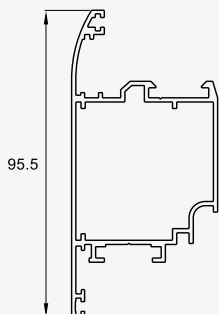

## مشخصات فنی:

- عرض فریم ۴۰ و ۶۰ و ۷۷ میلیمتر
- عرض لنگه ۴۵ میلیمتر
- ضخامت مقطع ۱/۲ تا ۱/۳ میلیمتر
- نصب آسان و دسترسی به پیراق آلات با توجه به دارا بودن استانداردهای اروپائی
- شیارهای پیرامون مناسب برای مجموعه لولای ۹ محوری ۲۰ میلیمتری
- همه نوارها از جنس EPDM
- امکان استفاده از شیشه از ضخامت ۴ الی ۲۲ میلیمتر
- امکان استفاده از گونیاهاى اکسترودى و دایکستى
- ممانعت از ورود آب و گرد و غبار با استفاده از نوار مرکزی
- سیستم مطمئن تخلیه آب وهوا
- امکان طراحی جذاب و زیبای درب و پنجره ها با پروفیل های استاندارد و مخصوص به صورت استاندارد و زاویه ای

## Technical Information:

- Frame width: 40, 60, 70 mm
- Vent width: 45 mm
- Thickness: 1/2 - 1/3 mm
- Through euro groove channel easy assembly and accessory supply.
- Perimetric groove is suitable for 9 axis and 20mm.
- Hinge mounting dimension.
- All gaskets EPDM
- Glass combination is between 4 - 22mm
- Possible of using press or die cast corner joints.
- Prevention of water and dust with central gasket.
- Secure air and water drainage system.
- Design of charming windows and doors with standard and special profiles with angle.

**ALP - 366**

Great Door Frame . فریم در بزرگ  
1.250 kg/m

**ALP - 309**

Small Window Vent . لنگه پنجره کوچک  
0.830 kg/m

**ALP - 301**

Window Vent . لنگه پنجره  
0.930 kg/m

**ALP - 302**

Internal Door Vent . لنگه در داخل بازشو  
1.075 kg/m

**ALP - 303**

لنگه در بیرون بازشو . External Door Vent  
1.070 kg/m

**ALP - 304**

سپری . Transom  
0.930 kg/m

**ALP - 311**

سپری کوچک . Small Transom  
0.770 kg/m

**ALP - 310**

پروفیل تحتانی در . Bottom Doors profile  
1.295 kg/m