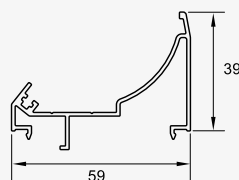

## مشخصات فنی:

- عرض فریم ۴۰ و ۶۰ و ۷۷ میلیمتر
- عرض لنگه ۴۵ میلیمتر
- ضخامت مقطع ۱/۲ تا ۱/۳ میلیمتر
- نصب آسان و دسترسی به پیراق آلات با توجه به دارا بودن استانداردهای اروپائی
- شیارهای پیرامون مناسب برای مجموعه لولای ۹ محوری ۲۰ میلیمتری
- همه نوارها از جنس EPDM
- امکان استفاده از شیشه از ضخامت ۴ الی ۲۲ میلیمتر
- امکان استفاده از گونیاهاى اکسترودى و دایکستى
- ممانعت از ورود آب و گرد و غبار با استفاده از نوار مرکزی
- سیستم مطمئن تخلیه آب وهوا
- امکان طراحی جذاب و زیبای درب و پنجره ها با پروفیل های استاندارد و مخصوص به صورت استاندارد و زاویه ای

**ALP - 305**

پروفیل میانی دولنگه . Inverter  
0.870 kg/m

**ALP - 321**

زهوار دوجداره . Glazing Bead  
0.220 kg/m

**ALP - 322**

زهوار دوجداره . Glazing Bead  
0.250 kg/m

**ALP - 323**

زهوار تک جداره . Glazing Bead  
0.300 kg/m

ALP - 326

پروفیل گردان فریم بزرگ . Angel Adapter  
0.615 kg/m

ALP - 225

پروفیل گردان فریم . Angel Adapter  
0.500 kg/m

ALP - 327

پروفیل گردان فریم کوچک . Angel Adapter  
0.365 kg/m

ALP - 328

لوله محوری بزرگ . Pipe Instead Angel  
1.000 kg/m