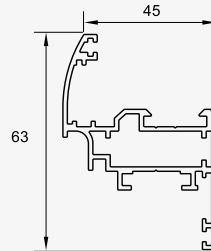

## مشخصات فنی:

- عرض فریم ۴۰ و ۶۰ و ۷۷ میلیمتر
- عرض لنگه ۴۵ میلیمتر
- ضخامت مقطع ۱/۲ تا ۱/۳ میلیمتر
- نصب آسان و دسترسی به پیراق آلات با توجه به دارا بودن استانداردهای اروپائی
- شیارهای پیرامون مناسب برای مجموعه لولای ۹ محوری ۲۰ میلیمتری
- همه نوارها از جنس EPDM
- امکان استفاده از شیشه از ضخامت ۴ الی ۲۲ میلیمتر
- امکان استفاده از گونیاهاى اکسترودى و دایکستى
- ممانعت از ورود آب و گرد و غبار با استفاده از نوار مرکزی
- سیستم مطمئن تخلیه آب وهوا
- امکان طراحی جذاب و زیبای درب و پنجره ها با پروفیل های استاندارد و مخصوص به صورت استاندارد و زاویه ای

## Technical Information:

- Frame width: 40, 60, 70 mm
- Vent width: 45 mm
- Thickness: 1/2 - 1/3 mm
- Through euro groove channel easy assembly and accessory supply.
- Perimetric groove is suitable for 9 axis and 20mm.
- Hinge mounting dimension.
- All gaskets EPDM
- Glass combination is between 4 - 22mm
- Possible of using press or die cast corner joints.
- Prevention of water and dust with central gasket.
- Secure air and water drainage system.
- Design of charming windows and doors with standard and special profiles with angle.

**ALP - 300**

Window Frame . فریم پنجره  
0.755 kg/m

**ALP - 307**

Small Window Frame . فریم پنجره کوچک  
0.670 kg/m

**ALP - 306**

Door Frame . فریم در  
1.060 kg/m

**ALP - 308**

Door Frame . فریم در  
1.475 kg/m

**ALP - 366**

Great Door Frame . فریم در بزرگ  
1.250 kg/m

**ALP - 309**

Small Window Vent . لنگه پنجره کوچک  
0.830 kg/m

**ALP - 301**

Window Vent . لنگه پنجره  
0.930 kg/m

**ALP - 302**

Internal Door Vent . لنگه در داخل بازشو  
1.075 kg/m