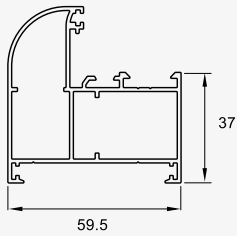

## مشخصات فنی:

- عرض فریم ۴۰ و ۶۰ و ۷۷ میلیمتر
- عرض لنگه ۴۵ میلیمتر
- ضخامت مقطع ۱/۲ تا ۱/۳ میلیمتر
- نصب آسان و دسترسی به پیراق آلات با توجه به دارا بودن استانداردهای اروپائی
- شیارهای پیرامون مناسب برای مجموعه لولای ۹ محوری ۲۰ میلیمتری
- همه نوارها از جنس EPDM
- امکان استفاده از شیشه از ضخامت ۴ الی ۲۲ میلیمتر
- امکان استفاده از گونیاهاى اکسترودى و دایکستى
- ممانعت از ورود آب و گرد و غبار با استفاده از نوار مرکزی
- سیستم مطمئن تخلیه آب وهوا
- امکان طراحی جذاب و زیبای درب و پنجره ها با پروفیل های استاندارد و مخصوص به صورت استاندارد و زاویه ای

## Technical Information:

- Frame width: 40, 60, 70 mm
- Vent width: 45 mm
- Thickness: 1/2 - 1/3 mm
- Through euro groove channel easy assembly and accessory supply.
- Perimetric groove is suitable for 9 axis and 20mm.
- Hinge mounting dimension.
- All gaskets EPDM
- Glass combination is between 4 - 22mm
- Possible of using press or die cast corner joints.
- Prevention of water and dust with central gasket.
- Secure air and water drainage system.
- Design of charming windows and doors with standard and special profiles with angle.

**ALP - 300**

Window Frame . فریم پنجره  
0.755 kg/m

**ALP - 307**

Small Window Frame . فریم پنجره کوچک  
0.670 kg/m

**ALP - 306**

Door Frame . فریم در  
1.060 kg/m

**ALP - 308**

Door Frame . فریم در  
1.475 kg/m

**ALP - 366**

Great Door Frame . فریم در بزرگ  
1.250 kg/m

**ALP - 309**

Small Window Vent . لنگه پنجره کوچک  
0.830 kg/m

**ALP - 301**

Window Vent . لنگه پنجره  
0.930 kg/m

**ALP - 302**

Internal Door Vent . لنگه در داخل بازشو  
1.075 kg/m