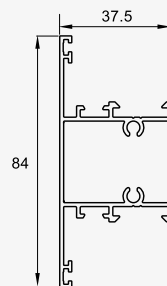

## مشخصات فنی:

- عرض فریم ۴۰ و ۶۰ و ۷۷ میلیمتر
- عرض لنگه ۴۵ میلیمتر
- ضخامت مقطع ۱/۲ تا ۱/۳ میلیمتر
- نصب آسان و دسترسی به پیراق آلات با توجه به دارا بودن استانداردهای اروپائی
- شیارهای پیرامون مناسب برای مجموعه لولای ۹ محوری ۲۰ میلیمتری
- همه نوارها از جنس EPDM
- امکان استفاده از شیشه از ضخامت ۴ الی ۲۲ میلیمتر
- امکان استفاده از گونیاهاى اکسترودى و دایکستى
- ممانعت از ورود آب و گرد و غبار با استفاده از نوار مرکزی
- سیستم مطمئن تخلیه آب وهوا
- امکان طراحی جذاب و زیبای درب و پنجره ها با پروفیل های استاندارد و مخصوص به صورت استاندارد و زاویه ای

## Technical Information:

- Frame width: 40, 60, 70 mm
- Vent width: 45 mm
- Thickness: 1/2 - 1/3 mm
- Through euro groove channel easy assembly and accessory supply.
- Perimetric groove is suitable for 9 axis and 20mm.
- Hinge mounting dimension.
- All gaskets EPDM
- Glass combination is between 4 - 22mm
- Possible of using press or die cast corner joints.
- Prevention of water and dust with central gasket.
- Secure air and water drainage system.
- Design of charming windows and doors with standard and special profiles with angle.

**ALP - 366**

Great Door Frame . فریم در بزرگ  
1.250 kg/m

**ALP - 309**

Small Window Vent . لنگه پنجره کوچک  
0.830 kg/m

**ALP - 301**

Window Vent . لنگه پنجره  
0.930 kg/m

**ALP - 302**

Internal Door Vent . لنگه در داخل بازشو  
1.075 kg/m

**ALP - 303**

لنگه در بیرون بازشو . External Door Vent  
1.070 kg/m

**ALP - 304**

سپری . Transom  
0.930 kg/m

**ALP - 311**

سپری کوچک . Small Transom  
0.770 kg/m

**ALP - 310**

پروفیل تحتانی در . Bottom Doors profile  
1.295 kg/m