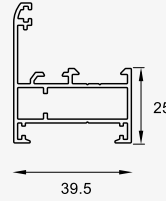

## مشخصات فنی:

- عرض فریم ۴۰ و ۶۰ و ۷۷ میلیمتر
- عرض لنگه ۴۵ میلیمتر
- ضخامت مقطع ۱/۲ تا ۱/۳ میلیمتر
- نصب آسان و دسترسی به پیراق آلات با توجه به دارا بودن استانداردهای اروپائی
- شیارهای پیرامون مناسب برای مجموعه لولای ۹ محوری ۲۰ میلیمتری
- همه نوارها از جنس EPDM
- امکان استفاده از شیشه از ضخامت ۴ الی ۲۲ میلیمتر
- امکان استفاده از گونیاهاى اکسترودى و دایکستى
- ممانعت از ورود آب و گرد و غبار با استفاده از نوار مرکزی
- سیستم مطمئن تخلیه آب وهوا
- امکان طراحی جذاب و زیبای درب و پنجره ها با پروفیل های استاندارد و مخصوص به صورت استاندارد و زاویه ای

## Technical Information:

- Frame width: 40, 60, 70 mm
- Vent width: 45 mm
- Thickness: 1/2 - 1/3 mm
- Through euro groove channel easy assembly and accessory supply.
- Perimetric groove is suitable for 9 axis and 20mm.
- Hinge mounting dimension.
- All gaskets EPDM
- Glass combination is between 4 - 22mm
- Possible of using press or die cast corner joints.
- Prevention of water and dust with central gasket.
- Secure air and water drainage system.
- Design of charming windows and doors with standard and special profiles with angle.

**ALP - 300**

Window Frame . فریم پنجره  
0.755 kg/m

**ALP - 307**

Small Window Frame . فریم پنجره کوچک  
0.670 kg/m

**ALP - 306**

Door Frame . فریم در  
1.060 kg/m

**ALP - 308**

Door Frame . فریم در  
1.475 kg/m

**ALP - 366**

Great Door Frame . فریم در بزرگ  
1.250 kg/m

**ALP - 309**

Small Window Vent . لنگه پنجره کوچک  
0.830 kg/m

**ALP - 301**

Window Vent . لنگه پنجره  
0.930 kg/m

**ALP - 302**

Internal Door Vent . لنگه در داخل بازشو  
1.075 kg/m