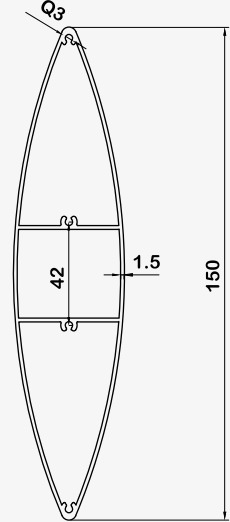

# ALUMINIUM PARSEH

Modern Harmony of Safety  
and Aesthetics

سپسٹم لوور

Louvre System

**SPR-7011**  
End cap louver . منقاری لوور .  
1950gr/m

**SPR-7012**  
sun Louvre . خورشیدی لوور .  
1450gr/m

**SPR-7013**  
15 Louvre . لوور ۱۵  
2150gr/m