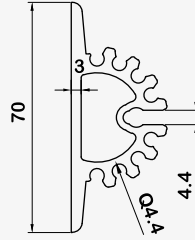

# ALUMINIUM PARSEH

Modern Harmony of Safety  
and Aesthetics

سپسٹم لوور

Louvre System

**SPR-7011**  
End cap louver . منقاری لوور .  
1950gr/m

**SPR-7012**  
sun Louvre . خورشیدی لوور .  
1450gr/m

**SPR-7013**  
15 Louvre . لوور ۱۵  
2150gr/m