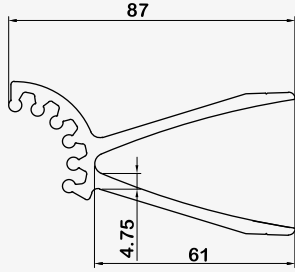

# ALUMINIUM PARSEH

Modern Harmony of Safety  
and Aesthetics

سپسٹم لوور

Louvre System

**SPR-7011**  
End cap louver . منقاری لوور .  
1950gr/m

**SPR-7012**  
sun Louvre . خورشیدی لوور .  
1450gr/m

**SPR-7013**  
15 Louvre . لوور ۱۵  
2150gr/m