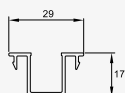

Sliding Transom . سپری
0.805 kg/m

**ALP - 232**

Sliding Transom . سپری زهوارخور
With Glazing
Bead 0.710 kg/m

**ALP - 204**

Closing Adapter . درپوش
0.308 kg/m

**ALP - 242**

Cap For Three . درپوش وسط
Ventcentral Opening . بازشوسه لنگه
0.116 kg/m

**ALP - 205**

Closing Adapter . وسط لنگه
0.172 kg/m

**ALP - 206**

Glass Adapter . زهوار تک جداره
0.232 kg/m

**ALP - 233**

Glazing Bead . زهوار دو جداره کشویی
0.151 kg/m

**ALP - 234**

Glazing Bead . زهوار تک جداره کشویی
0.201 kg/m