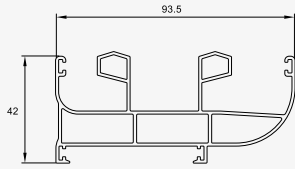

ALUMINIUM PARSEH

Modern Harmony of Safety
and Aesthetics

60

پروفیل های کشویی سری ۶۰ و ۹۰

Sliding system 60 & 90 series

ALP - 200

Sliding Frame . فریم
1.320 kg/m

ALP - 201

Sliding Frame . فریم
1.168 kg/m

ALP - 237

Sliding Frame . فریم
1.350 kg/m

ALP - 238

Sliding Frame . فریم
1.428 kg/m

ALP - 239

Sliding Frame . فریم
0.980 kg/m

ALP - 203