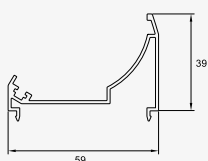

Sliding Transom . سپری
0.805 kg/m

**ALP - 232**

Sliding Transom . سپری زهوارخور
With Glazing
Bead 0.710 kg/m

**ALP - 204**

Closing Adapter . درپوش
0.308 kg/m

**ALP - 242**

Cap For Three . درپوش وسط
Ventcentral Opening . بازشوسه لنگه
0.116 kg/m

**ALP - 205**

Closing Adapter . وسط لنگه
0.172 kg/m

**ALP - 206**

Glass Adapter . زهوار تک جداره
0.232 kg/m

**ALP - 233**

Glazing Bead . زهوار دو جداره کشویی
0.151 kg/m

**ALP - 234**

Glazing Bead . زهوار تک جداره کشویی
0.201 kg/m

**ALP - 244**

Sliding Water . پروفیل آب چکان کشویی
Drainage Profile
0.330 kg/m

**ALP - 225**

Angel Adapter . پروفیل گردان فریم ۶۰
0.502 kg/m

**ALP - 215**

Pipe Instead Angel . لوله محوری ۶۰
0.744 kg/m

نقشه مونتاژی
Assembling Drawing