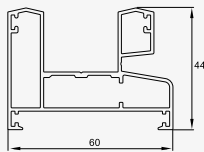

Sliding Frame . فریم
1.168 kg/m

ALP - 237

Sliding Frame . فریم
1.350 kg/m

ALP - 238

Sliding Frame . فریم
1.428 kg/m

ALP - 239

Sliding Frame . فریم
0.980 kg/m

ALP - 203

Sliding Sash . لنگه
0.878 kg/m

ALP - 236

Sliding Sash . لنگه
0.867 kg/m

ALP - 231

Sliding Sash With . لنگه زهوارخور
Glazing bead
0.850 kg/m

ALP - 202

Sliding Transom . سپری
0.922 kg/m

ALP - 240