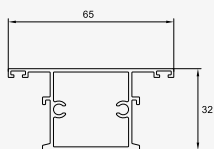

ALP - 232

Sliding Transom . سپری زهوارخور
With Glazing
Bead 0.710 kg/m