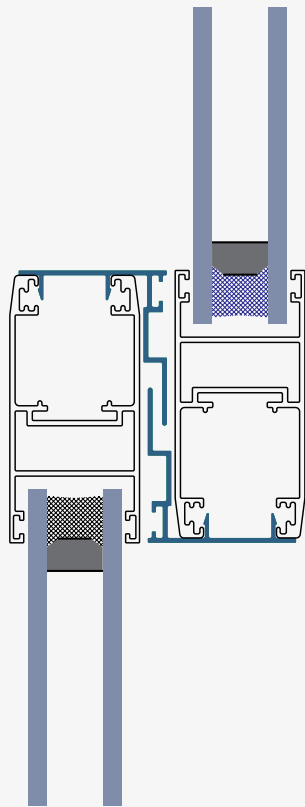

Sliding Transom . سپری
0.805 kg/m

**ALP - 232**

Sliding Transom . سپری زهوارخور
With Glazing
Bead 0.710 kg/m

**ALP - 204**

Closing Adapter . درپوش
0.308 kg/m

**ALP - 242**

Cap For Three . درپوش وسط
Ventcentral Opening . بازشوسه لنگه
0.116 kg/m

**ALP - 205**

Closing Adapter . وسط لنگه
0.172 kg/m

**ALP - 206**

Glass Adapter . زهوار تک جداره
0.232 kg/m

**ALP - 233**

Glazing Bead . زهوار دو جداره کشویی
0.151 kg/m

**ALP - 234**

Glazing Bead . زهوار تک جداره کشویی
0.201 kg/m

**ALP - 244**

Sliding Water . پروفیل آب چکان کشویی
Drainage Profile
0.330 kg/m

**ALP - 225**

Angel Adapter . پروفیل گردان فریم ۶۰
0.502 kg/m

**ALP - 215**

Pipe Instead Angel . لوله محوری ۶۰
0.744 kg/m

نقشه مونتاژی
Assembling Drawing

Section B

Section A

ALUMINIUM PARSEH

Modern Harmony of Safety
and Aesthetics