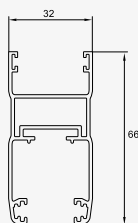

Sliding Frame . فریم
1.168 kg/m

ALP - 237

Sliding Frame . فریم
1.350 kg/m

ALP - 238

Sliding Frame . فریم
1.428 kg/m

ALP - 239

Sliding Frame . فریم
0.980 kg/m

ALP - 203

Sliding Sash . لنگه
0.878 kg/m

ALP - 236

Sliding Sash . لنگه
0.867 kg/m

ALP - 231

Sliding Sash With . لنگه زهوارخور
Glazing bead
0.850 kg/m

ALP - 202

Sliding Transom . سپری
0.922 kg/m

ALP - 240