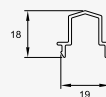

ALP - 205

Closing Adapter . وسط لنگه
0.172 kg/m