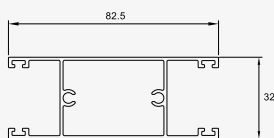

Sliding Sash . لنگه
0.878 kg/m

ALP - 236

Sliding Sash . لنگه
0.867 kg/m

ALP - 231

Sliding Sash With . لنگه زهوارخور
Glazing bead
0.850 kg/m

ALP - 202

Sliding Transom . سپری
0.922 kg/m

ALP - 240