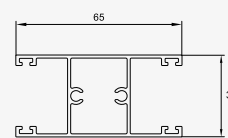

Sliding Sash . لنگه
0.878 kg/m

ALP - 236

Sliding Sash . لنگه
0.867 kg/m

ALP - 231

Sliding Sash With . لنگه زهوارخور
Glazing bead
0.850 kg/m

ALP - 202

Sliding Transom . سپری
0.922 kg/m

ALP - 240