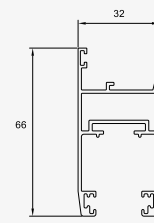

Sliding Frame . فریم
1.168 kg/m

ALP - 237

Sliding Frame . فریم
1.350 kg/m

ALP - 238

Sliding Frame . فریم
1.428 kg/m

ALP - 239

Sliding Frame . فریم
0.980 kg/m

ALP - 203

Sliding Sash . لنگه
0.878 kg/m

ALP - 236

Sliding Sash . لنگه
0.867 kg/m

ALP - 231

Sliding Sash With . لنگه زهوارخور
Glazing bead
0.850 kg/m

ALP - 202

Sliding Transom . سپری
0.922 kg/m

ALP - 240