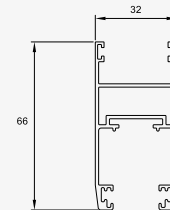

Sliding Frame . فریم
1.168 kg/m

ALP - 237

Sliding Frame . فریم
1.350 kg/m

ALP - 238

Sliding Frame . فریم
1.428 kg/m

ALP - 239

Sliding Frame . فریم
0.980 kg/m

ALP - 203

Sliding Sash . لنگه
0.878 kg/m

ALP - 236

Sliding Sash . لنگه
0.867 kg/m

ALP - 231

Sliding Sash With . لنگه زهوارخور
Glazing bead
0.850 kg/m

ALP - 202

Sliding Transom . سپری
0.922 kg/m

ALP - 240