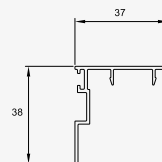

ALP - 204

Closing Adapter . درپوش
0.308 kg/m

ALP - 242

Cap For Three . درپوش وسط
Ventcentral Opening . بازشوسه لنگه
0.116 kg/m

ALP - 205

Closing Adapter . وسط لنگه
0.172 kg/m