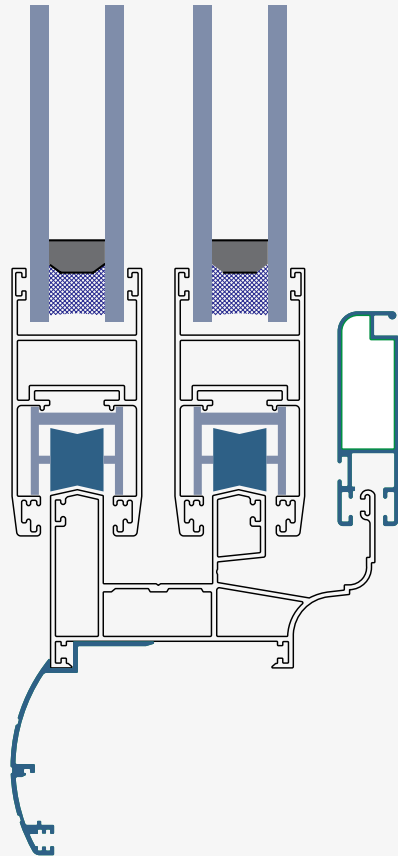

Sliding Transom . سپری
0.805 kg/m

**ALP - 232**

Sliding Transom . سپری زهوارخور
With Glazing
Bead 0.710 kg/m

**ALP - 204**

Closing Adapter . درپوش
0.308 kg/m

**ALP - 242**

Cap For Three . درپوش وسط
Ventcentral Opening . بازشوسه لنگه
0.116 kg/m

**ALP - 205**

Closing Adapter . وسط لنگه
0.172 kg/m

**ALP - 206**

Glass Adapter . زهوار تک جداره
0.232 kg/m

**ALP - 233**

Glazing Bead . زهوار دو جداره کشویی
0.151 kg/m

**ALP - 234**

Glazing Bead . زهوار تک جداره کشویی
0.201 kg/m

**ALP - 244**

Sliding Water . پروفیل آب چکان کشویی
Drainage Profile
0.330 kg/m

**ALP - 225**

Angel Adapter . پروفیل گردان فریم ۶۰
0.502 kg/m

**ALP - 215**

Pipe Instead Angel . لوله محوری ۶۰
0.744 kg/m

نقشه مونتاژی
Assembling Drawing

Section B

Section A

ALUMINIUM PARSEH

Modern Harmony of Safety
and Aesthetics