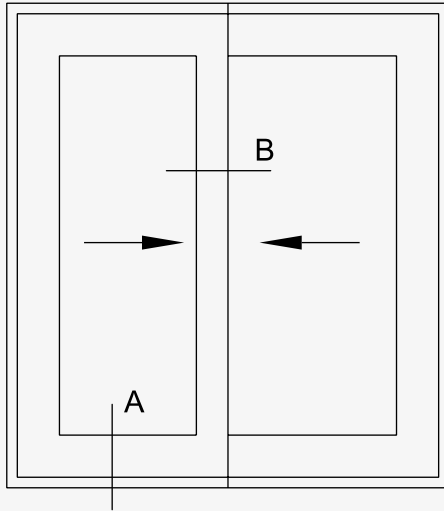

**ALP - 244**

Sliding Water . پروفیل آب چکان کشویی
Drainage Profile
0.330 kg/m

**ALP - 225**

Angel Adapter . پروفیل گردان فریم ۶۰
0.502 kg/m

**ALP - 215**

Pipe Instead Angel . لوله محوری ۶۰
0.744 kg/m

نقشه مونتاژی
Assembling Drawing