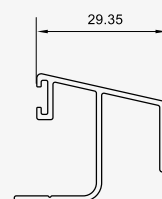

Sliding Transom . سپری
0.805 kg/m

**ALP - 232**

Sliding Transom . سپری زهوارخور
With Glazing
Bead 0.710 kg/m

**ALP - 204**

Closing Adapter . درپوش
0.308 kg/m

**ALP - 242**

Cap For Three . درپوش وسط
Ventcentral Opening . بازشوسه لنگه
0.116 kg/m

**ALP - 205**

Closing Adapter . وسط لنگه
0.172 kg/m

**ALP - 206**

Glass Adapter . زهوار تک جداره
0.232 kg/m

**ALP - 233**

Glazing Bead . زهوار دو جداره کشویی
0.151 kg/m

**ALP - 234**

Glazing Bead . زهوار تک جداره کشویی
0.201 kg/m

**ALP - 244**

Sliding Water . پروفیل آب چکان کشویی
Drainage Profile
0.330 kg/m

**ALP - 225**

Angel Adapter . پروفیل گردان فریم ۶۰
0.502 kg/m

**ALP - 215**

Pipe Instead Angel . لوله محوری ۶۰
0.744 kg/m

نقشه مونتاژی
Assembling Drawing